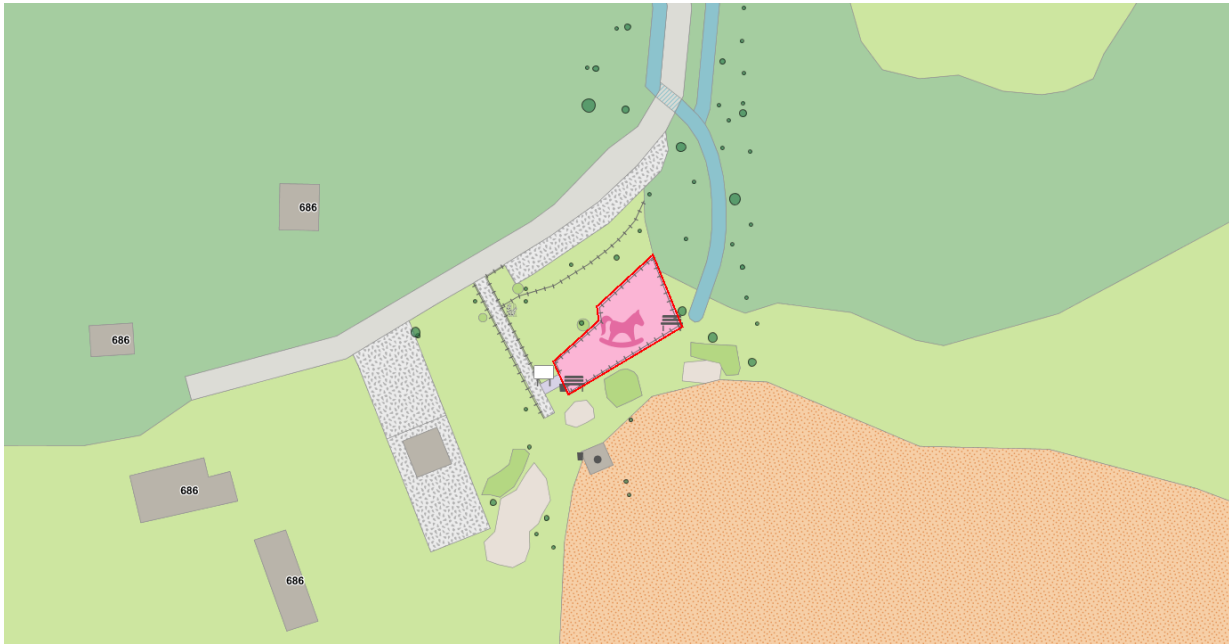

## Паспорт площадки

Адрес: г.Санкт-Петербург, пос.Смолячково, Приморское шоссе., д. 680-682

Тип: Детская

Площадь покрытия: 220 кв.м.

Тип покрытия: Резиновое покрытие

Схема расположения:

Перечень оборудования:

№ п/п	Наименование	Год установки	Состояние	Фото
1.	Детский игровой комплекс Городок	2015	Удовлетворительное	
2.	Карусель Кувшинка Тип-2	2015	Удовлетворительное	

Перечень оборудования:

№ п/п	Наименование	Год установки	Состояние	Фото
3.	Качель ККГ-008	2015	Удовлетворительное	
4.	Ограждение газонное	2015	Удовлетворительное	

Перечень МАФ:

№ п/п	Наименование	Год установки	Состояние	Фото
1.	СПб, пос. Смолячково, Приморское шоссе, д. 680-682 Урна У-1 с Логотипом МО с жест. вкладышем	2015	Удовлетворительно	
2.	СПб, пос. Смолячково, Приморское шоссе, д. 680-682 Скамейка полукруглая	2015	Удовлетворительно	
3.	СПб, пос. Смолячково, Приморское шоссе, д. 680-682 Скамейка полукруглая	2015	Удовлетворительно	
4.	СПб, пос. Смолячково, Приморское шоссе, д. 680-682 Урна У-1 с Логотипом МО с жест. вкладышем	2015	Удовлетворительно	